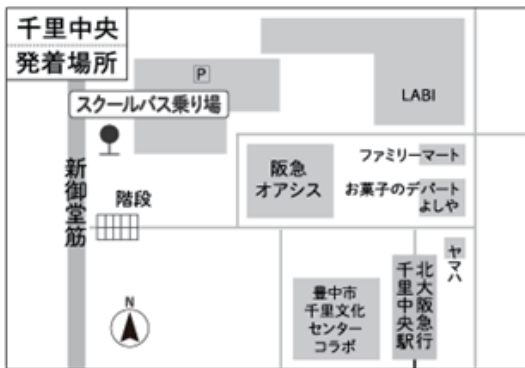

2025年3月22日(土) いっしょにあそぼう♪ 授業体験会

バスのりば

阪急「箕面」駅下車
駅ロータリーみのおサンプラザ2号館前

阪急「北千里」駅下車
dios北千里 P1立体駐車場の北側(スクールバス看板あり)

北大阪急行「千里中央」駅
北改札口から1階へ

大阪モノレール「彩都西」駅下車
駅寄りのロータリー内

バス時刻表

出発駅	発車時刻
阪急箕面駅	9:00
北千里駅	9:00
千里中央駅	9:00
彩都西駅	8:50

まってるよ〜!

あさねこ

プン太

*送迎バスまたは公共交通機関でお越しください。

*お帰りのバスは全方面 11:50 頃発車予定です。